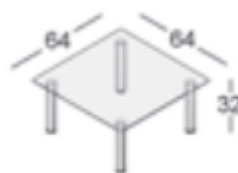

### Tisch nicht brennbar:

Gestell Stahl, Tischplatte Glas B/T/H: 64x64x32cm

**251,26 € / 299,00 €**

Preis ohne MwSt./ inkl. MwSt

**Stühle  
Tische  
Möbel  
Einrichtungen**

<http://stapelstuhl-tische.com>