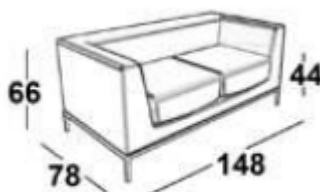

FÜSSE: Rohrzyylinder, Durchmesser 40 mm, verchromt mit Gewindestift M10 oder in hochwiderstandfähigem Stahl, Röhre 30x30 mm Stärke 2 mit Oberfläche verchromt