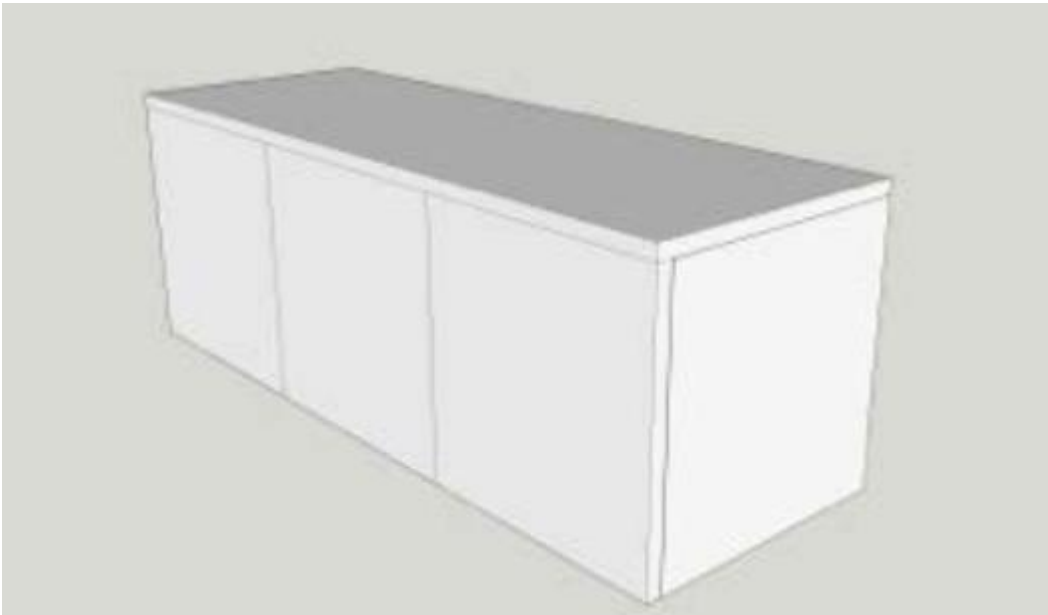

**Stühle
Tische
Möbel
Einrichtungen**

<http://stapelstuhl-tische.com>

Stapelstuhl-Tische

Christian Troschke
Angerweg 55 A
13158 Berlin

Tel: 030/25581162

Mobil: 0179/5614431

Mail: service@stapelstuhl-tische.de

Home: <http://stapelstuhl-tische.com/>
<http://kindermöbel-kaufen.de/>

Steuernummer: 35/563/60553

Tresen „Concretable“

Modular aufgebautes Tresenelement – Betonseitenteile plus Betonplatte.
Eigenschaften wie Tischserie Concretable, Format und Ausführung nach
Kundenwunsch – auf Anfrage –

Pauschalen für Transport oder Aufstellung auf Anfrage