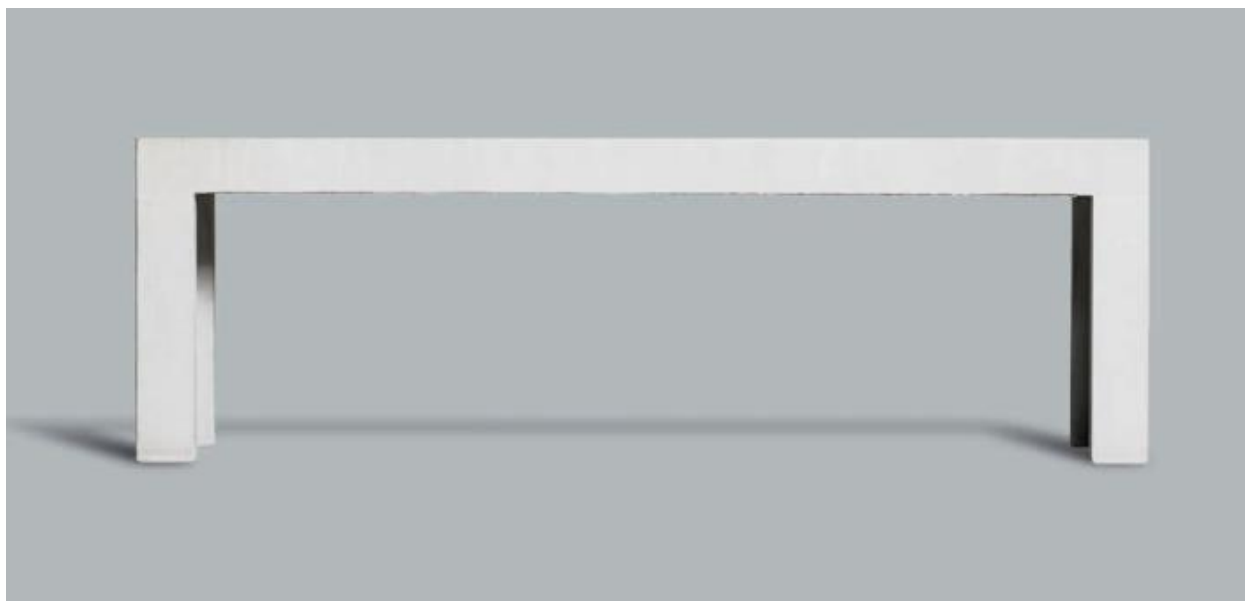

Betonmöbel in A1

Bankserie „Concrebench“

Das Wichtigste in Kürze

- Betonmöbel, entsprechen Brandschutzklasse A1 (feuerfest), gefertigt aus hochfestem Manufakturbeton
- hochfeine Oberfläche, nur minimale Lufteinschlüsse
- Brandschutzgutachten und statisches Bemessungskonzept liegen vor
- Standardfarben hellgrau, dunkelgrau, weiß (jeweils durchgefärbt), andere Farben möglich
- Standardlängen 40cm (Hocker), 100cm, 110cm, 140 cm, 170 cm, 180cm, 200 cm, andere Längen möglich
- 40 cm breit, 45 cm hoch, andere Höhen und Breiten möglich
- Dringend empfohlen: Behandlung mit Oberflächenschutz „Stone Nano-Clear Top“ (für leichtere Reinigung)