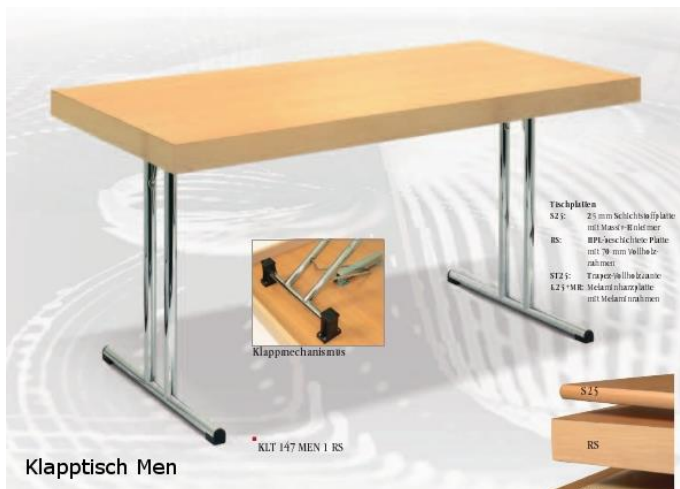

Sonderangebote Klappstisch Men (Preise inkl. Mehrwertsteuer!!!)

Sie bekommen einen Klappstisch mit 25 mm **HPL-beschichteter Platte** und **RS Kante** (70 mm Vollholzrahmen).

Tische, klappbar, 140 x 70 cm, RS-Rahmen, HPL-Platte, Buche-Dekor (weiß oder grau)
258,49 €/Tisch inkl. Lieferung

Tische, klappbar, 160 x 80 cm, RS-Rahmen, HPL-Platte, Buche-Dekor (weiß oder grau)
272,77 €/Tisch inkl. Lieferung

Tische, klappbar, 180 x 80 cm, RS-Rahmen, HPL-Platte, Buche-Dekor (weiß oder grau)
331,55 €/Tisch inkl. Lieferung

Tische, klappbar, 200 x 80 cm, RS-Rahmen, HPL-Platte, Buche-Dekor (weiß oder grau)
360,61 €/Tisch inkl. Lieferung