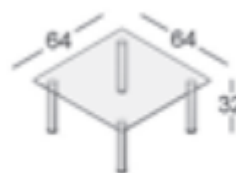

### Tisch nicht brennbar:

Gestell Stahl, Tischplatte Glas B/T/H: 64x64x32cm

**251,26 € / 299,00 €**

Preis ohne MwSt./ inkl. MwSt

**Stühle  
Tische  
Möbel  
Einrichtungen**

<http://stapelstuhl-tische.com>