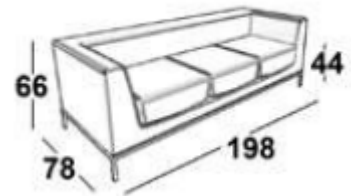

**Stühle
Tische
Möbel
Einrichtungen**

<http://stapelstuhl-tische.com>

Stapelstuhl-Tische

Christian Troschke
Angerweg 55 A
13158 Berlin

Tel: 030/25581162

Mobil: 0179/5614431

Mail: service@stapelstuhl-tische.de

Home: <http://stapelstuhl-tische.com/>
<http://kindermöbel-kaufen.de/>

Steuernummer: 35/563/60553